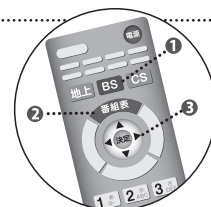

J SPORTS 4
BS ch.245

4chで **2,400円/月**

= **合計 2,810円/月**

※新規加入料、基本料、お申込みのチャンネル・バック・セットの料金(一括払い商品を含む)は有料放送契約に基づき支払いを要する料金です。詳しくはスカパー! HP(<http://www.skyperfectv.co.jp/>)をご確認ください。

●BSチャンネルの視聴確認方法

- 1 「BS」ボタンを押す
- 2 「番組表」ボタンを押す
- 3 「←↑→↓」でお好きなチャンネルを選択

※チャンネル選局方法については、受信機器の取扱説明書で詳細をご確認ください。

スカパー! カスタマーセンター

0120-097-992

受付時間 **10:00-20:00**

(年中無休) おかけ間違いのないように。
ご視聴には110度CS対応BSアンテナが必要です。

24時間いつでも申し込み可能

J SPORTS BS

検索